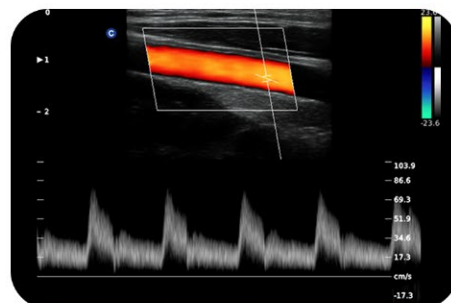

Сонная артерия ЦДК + PW