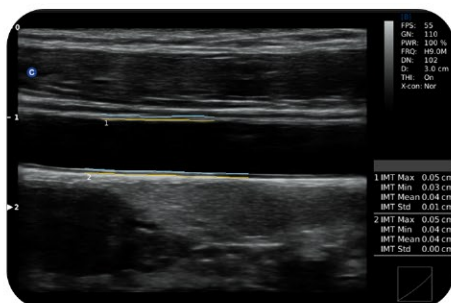

QBit 3

Умный Компактный Мультизадачный

CHISON QBit 3 - ультразвуковой диагностический аппарат с цветным доплером, компактным мобильным корпусом и рядом умных функций. Оптимлен как система для второстепенных применений - быстрый рутинный скрининг, профосмотры, контроль процедур и биопсии.

- 15" ЖК монитор с поворотом на 90 градусов
- Узкий корпус сконструирован для маленьких кабинетов
- Функция расширения изображения на весь экран
- Анализ суставной дисплазии
- Богатый набор функций: В/В+ЦДК, СуперИгла, наклон В-луча, AutoIMT
- Триплекс, Трапециевидное сканирование на линейном датчике

Щитовидная железа

Сонная артерия AutoIMT

Сонная артерия ЦДК + PW

Сосуд пальца, ЭД

Пуповина, ЦДК

Почка, ЦДК